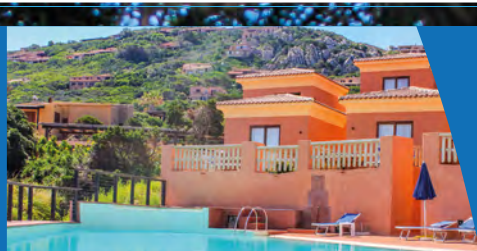

Hotel Costa Paradiso

Rosenegg

Nelle alpi tirolesi vicino a Kitzbühel un family hotel in un vero castello medievale. Area benessere con piscina e spa.

Family Hotel
Schloss Rosenegg

HOTEL

EUROPA - SARDEGNA & AUSTRIA